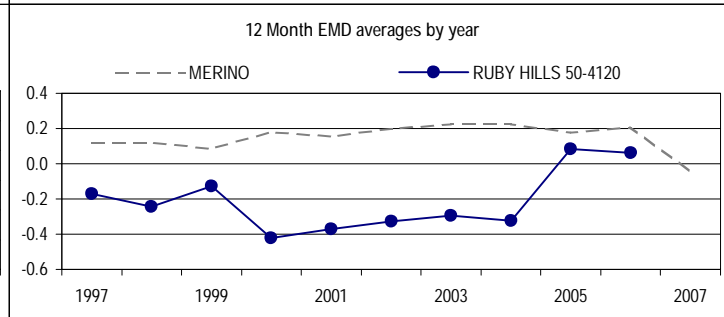

**RUBY HILLS**  
**ANDREW BURGESS**

50-4120

Analysis : **MERINO**

Dated : 7/12/07

RUBY HILLS 50-4120													7%	14%ss	Counts
	Ywt	Yfd	Ycfw%	Yfcdv%	Ysl	Yss	Nlw%	Ywec%	Ywt	Yfat	Yemd				
1998	-3.1	-1.2	-10.5	-1.2	-2.9	0.7	-0.5	1	-3.1	-0.01	-0.24	95.1	108.3	379	
1999	-2.9	-1.3	-9.2	-1.0	-2.1	0.0	-0.8	-3	-2.9	0.06	-0.13	96.6	108.3	435	
2000	-2.2	-1.6	-5.6	-0.9	-1.6	0.1	-0.3	-4	-2.2	-0.15	-0.42	108.2	117.5	453	
2001	-2.4	-1.5	-6.0	-1.1	-1.5	0.9	-0.2	-13	-2.4	-0.20	-0.37	108.5	119.4	443	
2002	-3.4	-1.6	-5.7	-1.0	-0.9	1.1	-1.0	-4	-3.4	0.01	-0.33	108.4	119.9	332	
2003	-2.5	-1.6	-4.7	-1.2	-0.9	2.0	-0.7	-12	-2.5	-0.03	-0.29	112.3	123.7	644	
2004	-2.3	-1.7	-4.0	-1.2	-1.0	1.5	0.2	-16	-2.3	-0.13	-0.33	117.3	127.3	512	
2005	-0.7	-1.6	-2.2	-1.1	-0.3	1.1	0.1	-7	-0.7	-0.07	0.08	118.9	126.4	416	
2006	0.9	-1.3	-1.0	-1.4	-0.7	1.8	2.7	-15	0.9	-0.02	0.06	124.2	129.4	346	
2007														0	