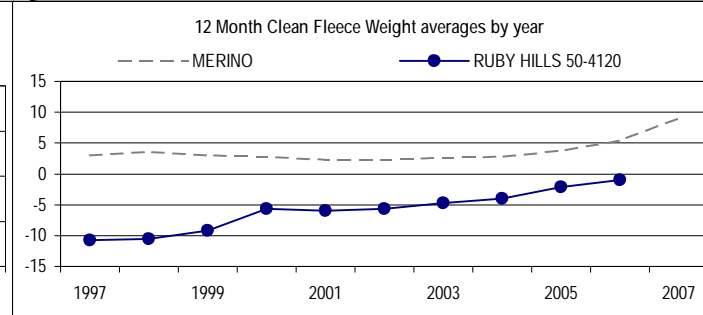

**RUBY HILLS**  
**ANDREW BURGESS**

50-4120

Analysis : **MERINO**

Dated : 7/12/07

RUBY HILLS 50-4120													7%	14%ss	Counts
	Ywt	Yfd	Ycfw%	Yfcdv%	Ysl	Yss	Nlw%	Ywec%	Ywt	Yfat	Yemd				
1998	-3.1	-1.2	-10.5	-1.2	-2.9	0.7	-0.5	1	-3.1	-0.01	-0.24	95.1	108.3	379	
1999	-2.9	-1.3	-9.2	-1.0	-2.1	0.0	-0.8	-3	-2.9	0.06	-0.13	96.6	108.3	435	
2000	-2.2	-1.6	-5.6	-0.9	-1.6	0.1	-0.3	-4	-2.2	-0.15	-0.42	108.2	117.5	453	
2001	-2.4	-1.5	-6.0	-1.1	-1.5	0.9	-0.2	-13	-2.4	-0.20	-0.37	108.5	119.4	443	
2002	-3.4	-1.6	-5.7	-1.0	-0.9	1.1	-1.0	-4	-3.4	0.01	-0.33	108.4	119.9	332	
2003	-2.5	-1.6	-4.7	-1.2	-0.9	2.0	-0.7	-12	-2.5	-0.03	-0.29	112.3	123.7	644	
2004	-2.3	-1.7	-4.0	-1.2	-1.0	1.5	0.2	-16	-2.3	-0.13	-0.33	117.3	127.3	512	
2005	-0.7	-1.6	-2.2	-1.1	-0.3	1.1	0.1	-7	-0.7	-0.07	0.08	118.9	126.4	416	
2006	0.9	-1.3	-1.0	-1.4	-0.7	1.8	2.7	-15	0.9	-0.02	0.06	124.2	129.4	346	
2007														0	