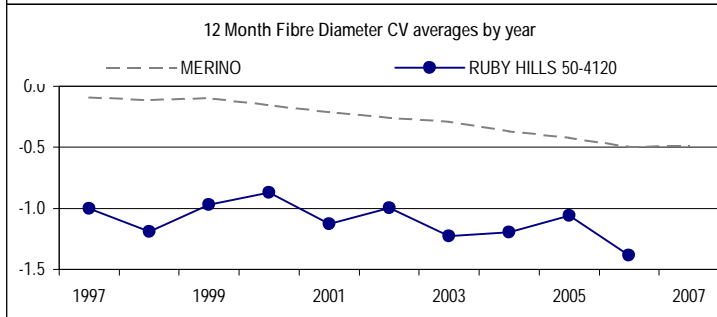

**RUBY HILLS**  
**ANDREW BURGESS**

50-4120

Analysis : **MERINO**

Dated : 7/12/07

RUBY HILLS 50-4120													7%	14%ss	Counts
	Ywt	Yfd	Ycfw%	Yfcdv%	Ysl	Yss	Nlw%	Ywec%	Ywt	Yfat	Yemd				
1998	-3.1	-1.2	-10.5	-1.2	-2.9	0.7	-0.5	1	-3.1	-0.01	-0.24	95.1	108.3	379	
1999	-2.9	-1.3	-9.2	-1.0	-2.1	0.0	-0.8	-3	-2.9	0.06	-0.13	96.6	108.3	435	
2000	-2.2	-1.6	-5.6	-0.9	-1.6	0.1	-0.3	-4	-2.2	-0.15	-0.42	108.2	117.5	453	
2001	-2.4	-1.5	-6.0	-1.1	-1.5	0.9	-0.2	-13	-2.4	-0.20	-0.37	108.5	119.4	443	
2002	-3.4	-1.6	-5.7	-1.0	-0.9	1.1	-1.0	-4	-3.4	0.01	-0.33	108.4	119.9	332	
2003	-2.5	-1.6	-4.7	-1.2	-0.9	2.0	-0.7	-12	-2.5	-0.03	-0.29	112.3	123.7	644	
2004	-2.3	-1.7	-4.0	-1.2	-1.0	1.5	0.2	-16	-2.3	-0.13	-0.33	117.3	127.3	512	
2005	-0.7	-1.6	-2.2	-1.1	-0.3	1.1	0.1	-7	-0.7	-0.07	0.08	118.9	126.4	416	
2006	0.9	-1.3	-1.0	-1.4	-0.7	1.8	2.7	-15	0.9	-0.02	0.06	124.2	129.4	346	
2007														0	