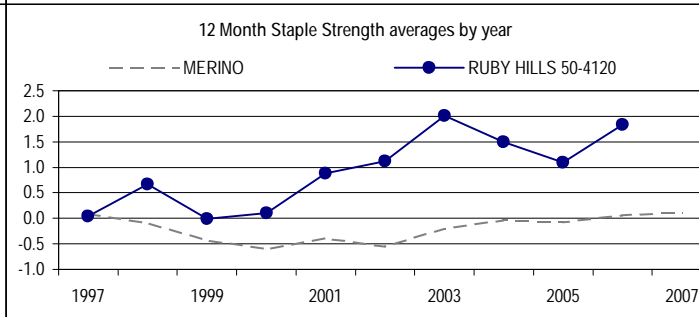

**RUBY HILLS**  
**ANDREW BURGESS**

50-4120

Analysis : **MERINO**

Dated : 7/12/07

RUBY HILLS 50-4120													7%	14%ss	Counts
	Ywt	Yfd	Ycfw%	Yfcdv%	Ysl	Yss	Nlw%	Ywec%	Ywt	Yfat	Yemd				
1998	-3.1	-1.2	-10.5	-1.2	-2.9	0.7	-0.5	1	-3.1	-0.01	-0.24	95.1	108.3	379	
1999	-2.9	-1.3	-9.2	-1.0	-2.1	0.0	-0.8	-3	-2.9	0.06	-0.13	96.6	108.3	435	
2000	-2.2	-1.6	-5.6	-0.9	-1.6	0.1	-0.3	-4	-2.2	-0.15	-0.42	108.2	117.5	453	
2001	-2.4	-1.5	-6.0	-1.1	-1.5	0.9	-0.2	-13	-2.4	-0.20	-0.37	108.5	119.4	443	
2002	-3.4	-1.6	-5.7	-1.0	-0.9	1.1	-1.0	-4	-3.4	0.01	-0.33	108.4	119.9	332	
2003	-2.5	-1.6	-4.7	-1.2	-0.9	2.0	-0.7	-12	-2.5	-0.03	-0.29	112.3	123.7	644	
2004	-2.3	-1.7	-4.0	-1.2	-1.0	1.5	0.2	-16	-2.3	-0.13	-0.33	117.3	127.3	512	
2005	-0.7	-1.6	-2.2	-1.1	-0.3	1.1	0.1	-7	-0.7	-0.07	0.08	118.9	126.4	416	
2006	0.9	-1.3	-1.0	-1.4	-0.7	1.8	2.7	-15	0.9	-0.02	0.06	124.2	129.4	346	
2007														0	