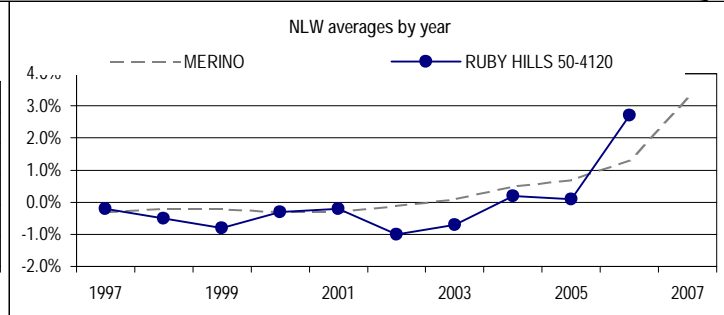

**RUBY HILLS**  
**ANDREW BURGESS**

50-4120

Analysis : **MERINO**

Dated : 7/12/07

RUBY HILLS 50-4120													7%	14%ss	Counts
	Ywt	Yfd	Ycfw%	Yfcdv%	Ysl	Yss	Nlw%	Ywec%	Ywt	Yfat	Yemd				
1998	-3.1	-1.2	-10.5	-1.2	-2.9	0.7	-0.5	1	-3.1	-0.01	-0.24	95.1	108.3	379	
1999	-2.9	-1.3	-9.2	-1.0	-2.1	0.0	-0.8	-3	-2.9	0.06	-0.13	96.6	108.3	435	
2000	-2.2	-1.6	-5.6	-0.9	-1.6	0.1	-0.3	-4	-2.2	-0.15	-0.42	108.2	117.5	453	
2001	-2.4	-1.5	-6.0	-1.1	-1.5	0.9	-0.2	-13	-2.4	-0.20	-0.37	108.5	119.4	443	
2002	-3.4	-1.6	-5.7	-1.0	-0.9	1.1	-1.0	-4	-3.4	0.01	-0.33	108.4	119.9	332	
2003	-2.5	-1.6	-4.7	-1.2	-0.9	2.0	-0.7	-12	-2.5	-0.03	-0.29	112.3	123.7	644	
2004	-2.3	-1.7	-4.0	-1.2	-1.0	1.5	0.2	-16	-2.3	-0.13	-0.33	117.3	127.3	512	
2005	-0.7	-1.6	-2.2	-1.1	-0.3	1.1	0.1	-7	-0.7	-0.07	0.08	118.9	126.4	416	
2006	0.9	-1.3	-1.0	-1.4	-0.7	1.8	2.7	-15	0.9	-0.02	0.06	124.2	129.4	346	
2007														0	