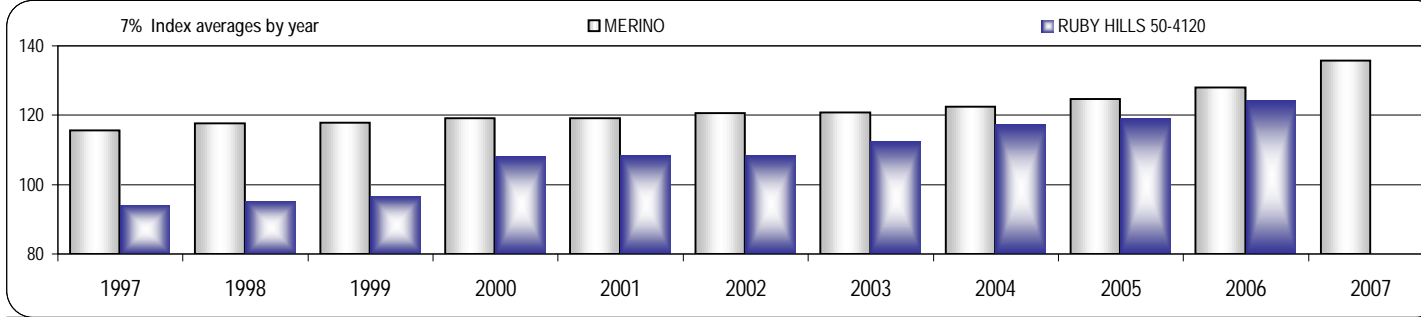

**RUBY HILLS**  
**ANDREW BURGESS**

50-4120

Analysis : **MERINO**

Dated : 7/12/07

RUBY HILLS 50-4120													7%	14%ss	Counts
	Ywt	Yfd	Ycfw%	Yfcdv%	Ysl	Yss	Nlw%	Ywec%	Ywt	Yfat	Yemd				
1998	-3.1	-1.2	-10.5	-1.2	-2.9	0.7	-0.5	1	-3.1	-0.01	-0.24	95.1	108.3	379	
1999	-2.9	-1.3	-9.2	-1.0	-2.1	0.0	-0.8	-3	-2.9	0.06	-0.13	96.6	108.3	435	
2000	-2.2	-1.6	-5.6	-0.9	-1.6	0.1	-0.3	-4	-2.2	-0.15	-0.42	108.2	117.5	453	
2001	-2.4	-1.5	-6.0	-1.1	-1.5	0.9	-0.2	-13	-2.4	-0.20	-0.37	108.5	119.4	443	
2002	-3.4	-1.6	-5.7	-1.0	-0.9	1.1	-1.0	-4	-3.4	0.01	-0.33	108.4	119.9	332	
2003	-2.5	-1.6	-4.7	-1.2	-0.9	2.0	-0.7	-12	-2.5	-0.03	-0.29	112.3	123.7	644	
2004	-2.3	-1.7	-4.0	-1.2	-1.0	1.5	0.2	-16	-2.3	-0.13	-0.33	117.3	127.3	512	
2005	-0.7	-1.6	-2.2	-1.1	-0.3	1.1	0.1	-7	-0.7	-0.07	0.08	118.9	126.4	416	
2006	0.9	-1.3	-1.0	-1.4	-0.7	1.8	2.7	-15	0.9	-0.02	0.06	124.2	129.4	346	
2007														0	