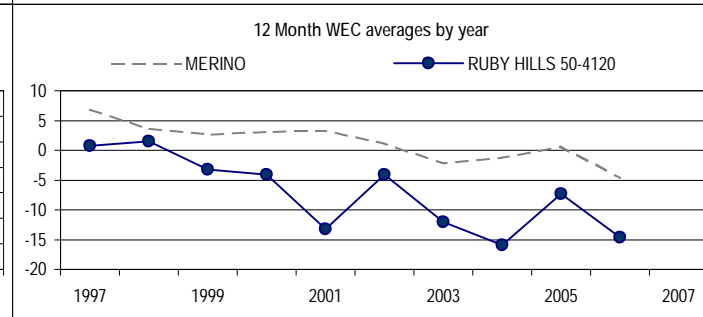

**RUBY HILLS**  
**ANDREW BURGESS**

50-4120

Analysis : **MERINO**

Dated : 7/12/07

RUBY HILLS 50-4120													7%	14%ss	Counts
	Ywt	Yfd	Ycfw%	Yfcdv%	Ysl	Yss	Nlw%	Ywec%	Ywt	Yfat	Yemd				
1998	-3.1	-1.2	-10.5	-1.2	-2.9	0.7	-0.5	1	-3.1	-0.01	-0.24	95.1	108.3	379	
1999	-2.9	-1.3	-9.2	-1.0	-2.1	0.0	-0.8	-3	-2.9	0.06	-0.13	96.6	108.3	435	
2000	-2.2	-1.6	-5.6	-0.9	-1.6	0.1	-0.3	-4	-2.2	-0.15	-0.42	108.2	117.5	453	
2001	-2.4	-1.5	-6.0	-1.1	-1.5	0.9	-0.2	-13	-2.4	-0.20	-0.37	108.5	119.4	443	
2002	-3.4	-1.6	-5.7	-1.0	-0.9	1.1	-1.0	-4	-3.4	0.01	-0.33	108.4	119.9	332	
2003	-2.5	-1.6	-4.7	-1.2	-0.9	2.0	-0.7	-12	-2.5	-0.03	-0.29	112.3	123.7	644	
2004	-2.3	-1.7	-4.0	-1.2	-1.0	1.5	0.2	-16	-2.3	-0.13	-0.33	117.3	127.3	512	
2005	-0.7	-1.6	-2.2	-1.1	-0.3	1.1	0.1	-7	-0.7	-0.07	0.08	118.9	126.4	416	
2006	0.9	-1.3	-1.0	-1.4	-0.7	1.8	2.7	-15	0.9	-0.02	0.06	124.2	129.4	346	
2007														0	