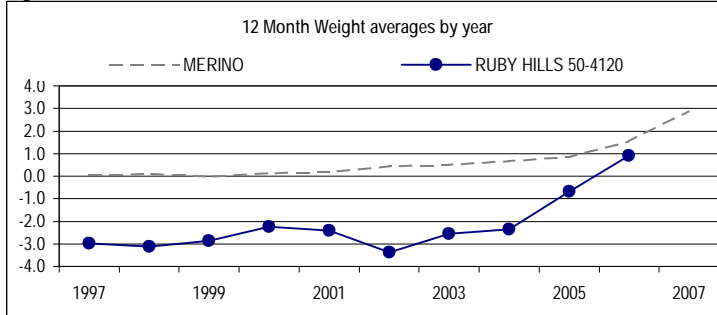

**RUBY HILLS**  
**ANDREW BURGESS**

50-4120

Analysis : **MERINO**

Dated : 7/12/07

RUBY HILLS 50-4120													7%	14%ss	Counts
	Ywt	Yfd	Ycfw%	Yfcdv%	Ysl	Yss	Nlw%	Ywec%	Ywt	Yfat	Yemd				
1998	-3.1	-1.2	-10.5	-1.2	-2.9	0.7	-0.5	1	-3.1	-0.01	-0.24	95.1	108.3	379	
1999	-2.9	-1.3	-9.2	-1.0	-2.1	0.0	-0.8	-3	-2.9	0.06	-0.13	96.6	108.3	435	
2000	-2.2	-1.6	-5.6	-0.9	-1.6	0.1	-0.3	-4	-2.2	-0.15	-0.42	108.2	117.5	453	
2001	-2.4	-1.5	-6.0	-1.1	-1.5	0.9	-0.2	-13	-2.4	-0.20	-0.37	108.5	119.4	443	
2002	-3.4	-1.6	-5.7	-1.0	-0.9	1.1	-1.0	-4	-3.4	0.01	-0.33	108.4	119.9	332	
2003	-2.5	-1.6	-4.7	-1.2	-0.9	2.0	-0.7	-12	-2.5	-0.03	-0.29	112.3	123.7	644	
2004	-2.3	-1.7	-4.0	-1.2	-1.0	1.5	0.2	-16	-2.3	-0.13	-0.33	117.3	127.3	512	
2005	-0.7	-1.6	-2.2	-1.1	-0.3	1.1	0.1	-7	-0.7	-0.07	0.08	118.9	126.4	416	
2006	0.9	-1.3	-1.0	-1.4	-0.7	1.8	2.7	-15	0.9	-0.02	0.06	124.2	129.4	346	
2007														0	