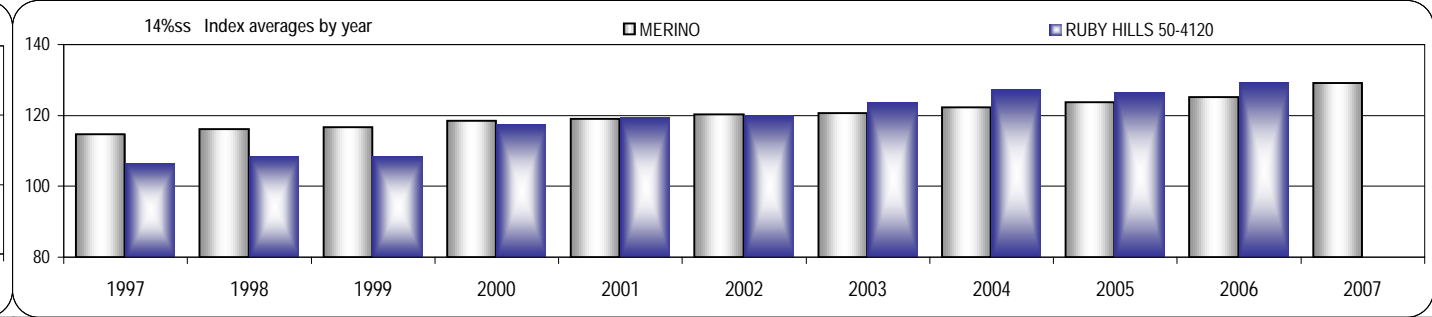

**RUBY HILLS**  
**ANDREW BURGESS**

50-4120

Analysis : **MERINO**

Dated : 7/12/07

RUBY HILLS 50-4120													7%	14%ss	Counts
	Ywt	Yfd	Ycfw%	Yfcdv%	Ysl	Yss	Nlw%	Ywec%	Ywt	Yfat	Yemd				
1998	-3.1	-1.2	-10.5	-1.2	-2.9	0.7	-0.5	1	-3.1	-0.01	-0.24	95.1	108.3	379	
1999	-2.9	-1.3	-9.2	-1.0	-2.1	0.0	-0.8	-3	-2.9	0.06	-0.13	96.6	108.3	435	
2000	-2.2	-1.6	-5.6	-0.9	-1.6	0.1	-0.3	-4	-2.2	-0.15	-0.42	108.2	117.5	453	
2001	-2.4	-1.5	-6.0	-1.1	-1.5	0.9	-0.2	-13	-2.4	-0.20	-0.37	108.5	119.4	443	
2002	-3.4	-1.6	-5.7	-1.0	-0.9	1.1	-1.0	-4	-3.4	0.01	-0.33	108.4	119.9	332	
2003	-2.5	-1.6	-4.7	-1.2	-0.9	2.0	-0.7	-12	-2.5	-0.03	-0.29	112.3	123.7	644	
2004	-2.3	-1.7	-4.0	-1.2	-1.0	1.5	0.2	-16	-2.3	-0.13	-0.33	117.3	127.3	512	
2005	-0.7	-1.6	-2.2	-1.1	-0.3	1.1	0.1	-7	-0.7	-0.07	0.08	118.9	126.4	416	
2006	0.9	-1.3	-1.0	-1.4	-0.7	1.8	2.7	-15	0.9	-0.02	0.06	124.2	129.4	346	
2007														0	