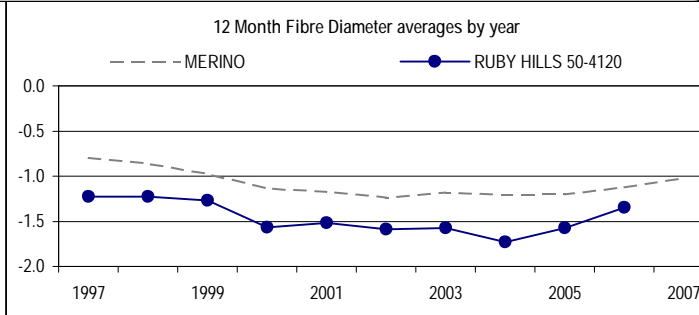

**RUBY HILLS**  
**ANDREW BURGESS**

50-4120

Analysis : **MERINO**

Dated : 7/12/07

RUBY HILLS 50-4120													7%	14%ss	Counts
	Ywt	Yfd	Ycfw%	Yfcdv%	Ysl	Yss	Nlw%	Ywec%	Ywt	Yfat	Yemd				
1998	-3.1	-1.2	-10.5	-1.2	-2.9	0.7	-0.5	1	-3.1	-0.01	-0.24	95.1	108.3	379	
1999	-2.9	-1.3	-9.2	-1.0	-2.1	0.0	-0.8	-3	-2.9	0.06	-0.13	96.6	108.3	435	
2000	-2.2	-1.6	-5.6	-0.9	-1.6	0.1	-0.3	-4	-2.2	-0.15	-0.42	108.2	117.5	453	
2001	-2.4	-1.5	-6.0	-1.1	-1.5	0.9	-0.2	-13	-2.4	-0.20	-0.37	108.5	119.4	443	
2002	-3.4	-1.6	-5.7	-1.0	-0.9	1.1	-1.0	-4	-3.4	0.01	-0.33	108.4	119.9	332	
2003	-2.5	-1.6	-4.7	-1.2	-0.9	2.0	-0.7	-12	-2.5	-0.03	-0.29	112.3	123.7	644	
2004	-2.3	-1.7	-4.0	-1.2	-1.0	1.5	0.2	-16	-2.3	-0.13	-0.33	117.3	127.3	512	
2005	-0.7	-1.6	-2.2	-1.1	-0.3	1.1	0.1	-7	-0.7	-0.07	0.08	118.9	126.4	416	
2006	0.9	-1.3	-1.0	-1.4	-0.7	1.8	2.7	-15	0.9	-0.02	0.06	124.2	129.4	346	
2007														0	